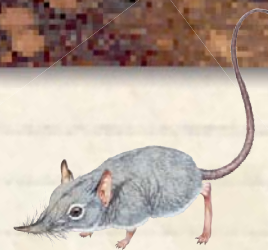

Лавиринт за сисара

Овај заламбдалестес лови инсекте. Помозите му да пронађе
пут кроз лавиринт како би вечерао вилине коњице.